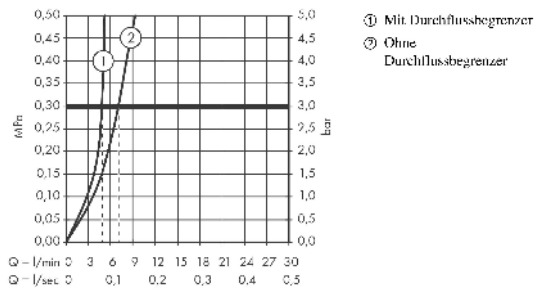

Talis E
Einhebel-Waschtischmischer 240 ohne Ablaufgarnitur
 Oberfläche: **Chrom** Artikelnummer: **71717000**

Beschreibung

Merkmale

- ComfortZone: 240
- Ausladung: 183 mm
- Auslaufhöhe: 234 mm
- Griffvariante: Hebel
- Strahlart: Normalstrahl
- Maximale Durchflussmenge bei 3 bar: 5 l/min
- Keramikmischsystem
- Temperaturbegrenzung einstellbar
- Geräuschgruppe: I
- Durchflussklasse: O
- PA-IX 28941/IO

Durchflussdiagramm

Talis E
Einhebel-Waschtischmischer 240 ohne Ablaufgarnitur
 Oberfläche: **Chrom** Artikelnummer: **71717000**

Explosionszeichnung

Baujahr: >10/15

Talis E
Einhebel-Waschtischmischer 240 ohne Ablaufgarnitur
 Oberfläche: **Chrom** Artikelnummer: **71717000**