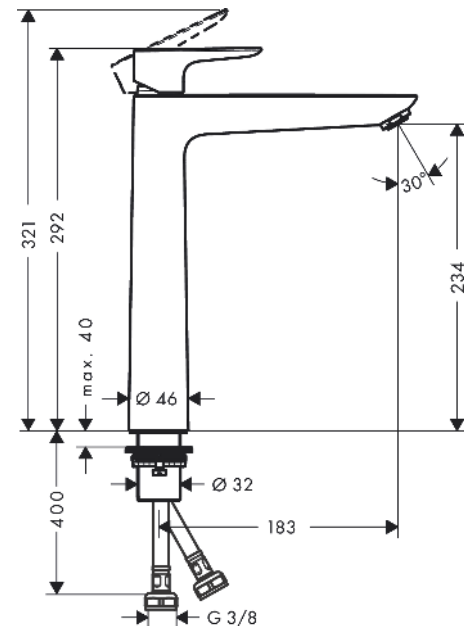

Talis E
Einhebel-Waschtischmischer 240 ohne Ablaufgarnitur
 Oberfläche: **Chrom** Artikelnummer: **71717000**

Beschreibung

Merkmale

- ComfortZone: 240
- Ausladung: 183 mm
- Auslaufhöhe: 234 mm
- Griffvariante: Hebel
- Strahlart: Normalstrahl
- Maximale Durchflussmenge bei 3 bar: 5 l/min
- Keramikmischsystem
- Temperaturbegrenzung einstellbar
- Geräuschgruppe: I
- Durchflussklasse: O
- PA-IX 28941/IO

Artikeldetails

ST-Nr.	6416 957.501
TEAM-Nr.	757790.501
Preis exkl. MwSt.	280.00 CHF

Technologie

Designpreise

Zertifikate / Nachhaltigkeit

Produktabbildung

Maßzeichnung

Talis E
Einhebel-Waschtismischer 240 ohne Ablaufgarnitur
 Oberfläche: **Chrom** Artikelnummer: **71717000**

Durchflussdiagramm

Talis E
Einhebel-Waschtischmischer 240 ohne Ablaufgarnitur
 Oberfläche: **Chrom** Artikelnummer: **71717000**

Explosionszeichnung

Baujahr: >10/15

Talis E
Einhebel-Waschtischmischer 240 ohne Ablaufgarnitur
 Oberfläche: **Chrom** Artikelnummer: **71717000**