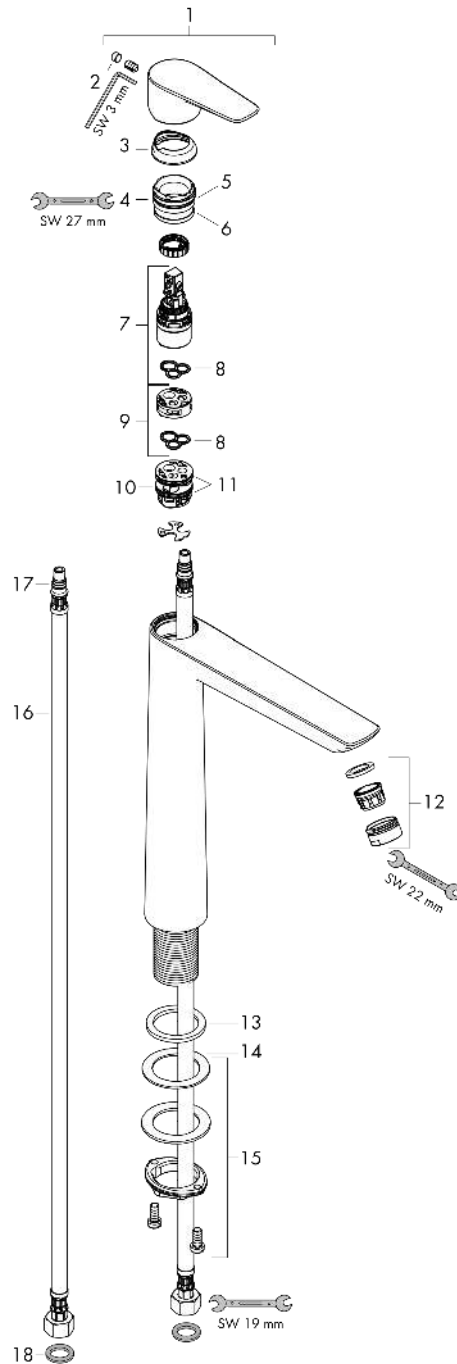

Talis E
Einhebel-Waschtischmischer 240 ohne Ablaufgarnitur
 Oberfläche: **Chrom** Artikelnummer: **71717000**

Beschreibung

Merkmale

- ComfortZone: 240
- Ausladung: 183 mm
- Auslaufhöhe: 234 mm
- Griffvariante: Hebel
- Strahlart: Normalstrahl
- Maximale Durchflussmenge bei 3 bar: 5 l/min
- Keramikmischsystem
- Temperaturbegrenzung einstellbar
- Geräuschgruppe: I
- Durchflussklasse: O
- PA-IX 28941/IO

Artikeldetails

ST-Nr.	6416 957.501
TEAM-Nr.	757790.501
Preis exkl. MwSt.	280.00 CHF

Technologie

Designpreise

Zertifikate / Nachhaltigkeit

Produktabbildung

Maßzeichnung

Talis E
Einhebel-Waschtismischer 240 ohne Ablaufgarnitur
 Oberfläche: **Chrom** Artikelnummer: **71717000**

Durchflussdiagramm

Talis E
Einhebel-Waschtischmischer 240 ohne Ablaufgarnitur
 Oberfläche: **Chrom** Artikelnummer: **71717000**

Explosionszeichnung

Baujahr: >10/15

Talis E
Einhebel-Waschtischmischer 240 ohne Ablaufgarnitur
 Oberfläche: **Chrom** Artikelnummer: **71717000**

Ersatzteilliste

Baujahr: >10/15

Pos.	Beschreibung	Artikelnummer	Preis	VE
1	Griff	92687000	45.85 CHF	1
2	Griffstopfen	95704000	3.25 CHF	1
3	Kappe	92625000	28.95 CHF	1
4	Mutter	92689000	23.05 CHF	1
5	O-Ring 25x1,5	98146000	3.25 CHF	1
6	O-Ring 27x1,5	92527000	11.90 CHF	1
7	Kartusche kpl.	97685000	58.70 CHF	1
8	Dichtung	98865000	28.95 CHF	1
9	Adapter für Kartusche	92628000	18.80 CHF	1
10	Adapter für Kartusche	98866000	28.95 CHF	1
11	O-Ring 23x2	98398000	3.25 CHF	1
12	Luftsprudler M24x1 (5 l/min)	13185000	-	1
13	Flachdichtung	98749000	5.40 CHF	1
14	Gleitring	97548000	3.25 CHF	1
15	Schaftbefestigung kpl. (Ø 32)	13961000	23.05 CHF	1
16	Anschlussschlauch 600 mm M8x0,75 G3/8	96556000	23.05 CHF	1
17	O-Ring 7x1,5	98422000	3.25 CHF	1
18	Dichtungsset	95581000	5.40 CHF	1
a	Schaftverlängerung 35 mm	13898000	72.55 CHF	1