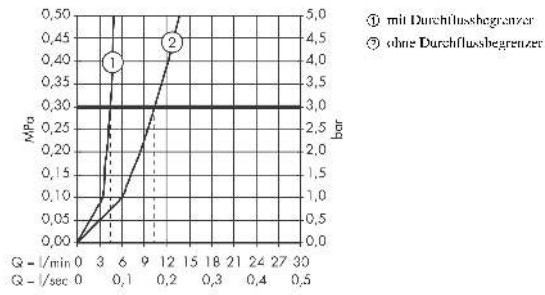

Focus

Einhebel-Waschtischmischer 240 mit Schwenkauslauf und Zugstangen-Ablaufgarnitur

Oberfläche: **Chrom** Artikelnummer: **31609000**

Beschreibung

Merkmale

- besteht aus: Einhebel-Waschtischmischer, Ablaufgarnitur
- ComfortZone: 240
- Ausladung: 160 mm
- Auslaufhöhe: 236 mm
- Auslaufhöhe: 236 mm
- Griffvariante: Hebel
- Schwenkbereich 120°
- Strahlart: Normalstrahl
- Maximale Durchflussmenge bei 3 bar: 5 l/min
- Keramikmischsystem
- Temperaturbegrenzung einstellbar
- Zugstangen-Ablaufgarnitur G 1 ¼
- Material Ablaufventil: Metall
- Geräuschgruppe: I
- Durchflussklasse: O
- unten am Grundkörper (nicht für Waschschüsseln geeignet)
- P-IX 6992/IO

Artikeldetails

TEAM-Nr. 757668.501

Preis exkl. MwSt. 243.00 CHF

Technologie

Zertifikate / Nachhaltigkeit

Produktabbildung

Maßzeichnung

Focus

Einhebel-Waschtismischer 240 mit Schwenkauslauf und Zugstangen-Ablaufgarnitur

Oberfläche: **Chrom** Artikelnummer: **31609000**

Durchflussdiagramm

Focus

Einhebel-Waschtismischer 240 mit Schwenkauslauf und Zugstangen-Ablaufgarnitur