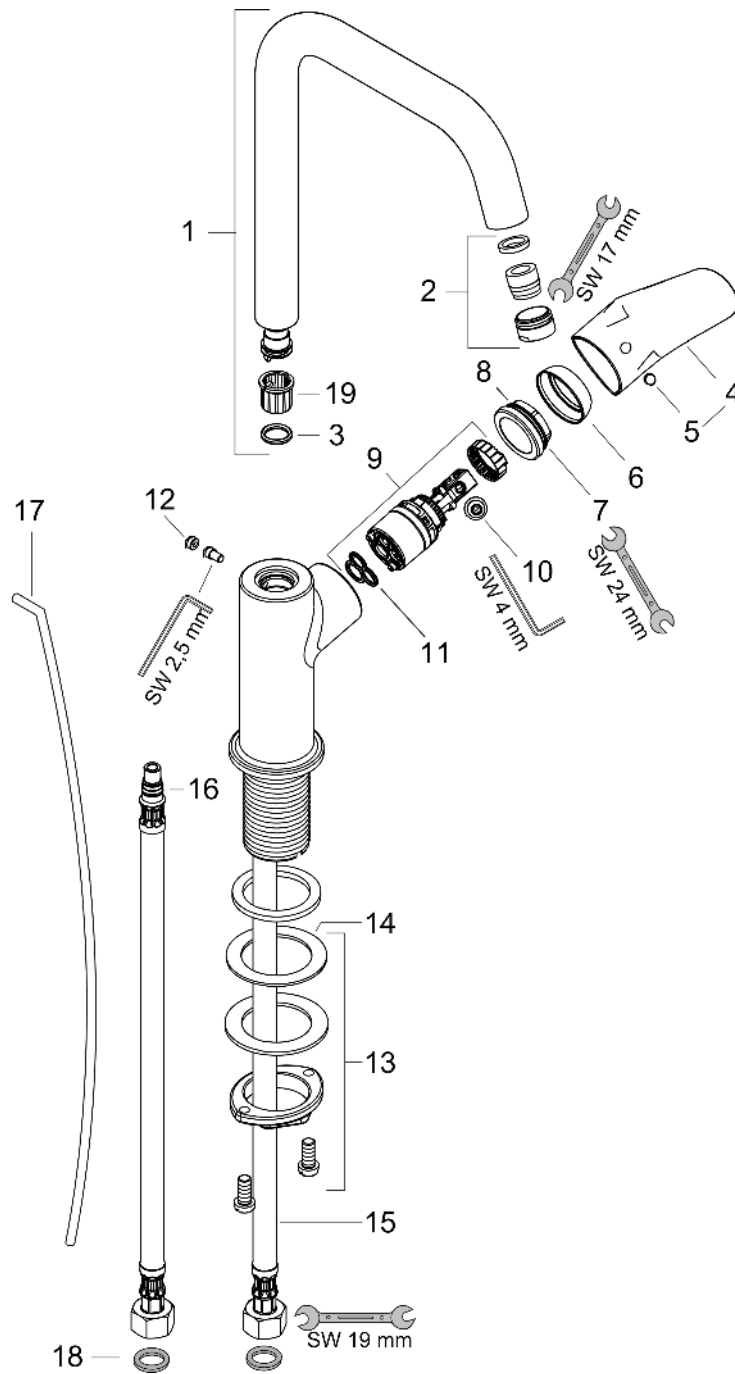

Focus

Einhebel-Waschtischmischer 240 mit Schwenkauslauf und Zugstangen-Ablaufgarnitur

Oberfläche: **Chrom** Artikelnummer: **31609000**

Beschreibung

Merkmale

- besteht aus: Einhebel-Waschtischmischer, Ablaufgarnitur
- ComfortZone: 240
- Ausladung: 160 mm
- Auslaufhöhe: 236 mm
- Auslaufhöhe: 236 mm
- Griffvariante: Hebel
- Schwenkbereich 120°
- Strahlart: Normalstrahl
- Maximale Durchflussmenge bei 3 bar: 5 l/min
- Keramikmischsystem
- Temperaturbegrenzung einstellbar
- Zugstangen-Ablaufgarnitur G 1 ¼
- Material Ablaufventil: Metall
- Geräuschgruppe: I
- Durchflussklasse: O
- unten am Grundkörper (nicht für Waschschüsseln geeignet)
- P-IX 6992/IO

Einhebel-Waschtismischer 240 mit Schwenkauslauf und Zugstangen-Ablaufgarnitur

Oberfläche: **Chrom** Artikelnummer: **31609000**

Durchflussdiagramm

Focus

Einhebel-Waschtismischer 240 mit Schwenkauslauf und Zugstangen-Ablaufgarnitur

Oberfläche: **Chrom** Artikelnummer: **31609000**

Explosionszeichnung

Baujahr: >05/11

Focus
Einhebel-Waschtischmischer 240 mit Schwenkauslauf und Zugstangen-Ablaufgarnitur

 Oberfläche: **Chrom** Artikelnummer: **31609000**

Ersatzteilliste

Baujahr: >05/11

Pos.	Beschreibung	Artikelnummer	Preis	VE
1	Auslauf kpl.	95856000	128.65 CHF	1
2	Luftsprudler M18x1 (5 l/min)	95384000	36.95 CHF	1
3	O-Ring 11x2	98127000	3.25 CHF	1
4	Griff	95855000	36.95 CHF	1
5	Griffstopfen	96338000	3.25 CHF	1
6	Kappe	95493000	18.80 CHF	1
7	Mutter	95178000	36.95 CHF	1
8	O-Ring 24x2	98388000	3.25 CHF	1
9	Kartusche kpl.	97685000	58.70 CHF	1
10	Sicherungsschraube	95140000	5.40 CHF	1
11	Dichtung	98865000	28.95 CHF	1
12	Griffstopfen	95181000	3.25 CHF	1
13	Schaftbefestigung kpl. (Ø 32)	13961000	23.05 CHF	1
14	Gleitring	97548000	3.25 CHF	1
15	Anschlussschlauch 450 mm M8x0,75 G3/8	97206000	28.95 CHF	1
16	O-Ring 7x1,5	98422000	3.25 CHF	1
17	Zugstange	96657000	11.90 CHF	1
18	Dichtungsset	95581000	5.40 CHF	1
19	Gleitring	92849000	8.65 CHF	1
a	Ablaufventil	94139000	-	1
b	Schaftverlängerung 35 mm	13898000	72.55 CHF	1