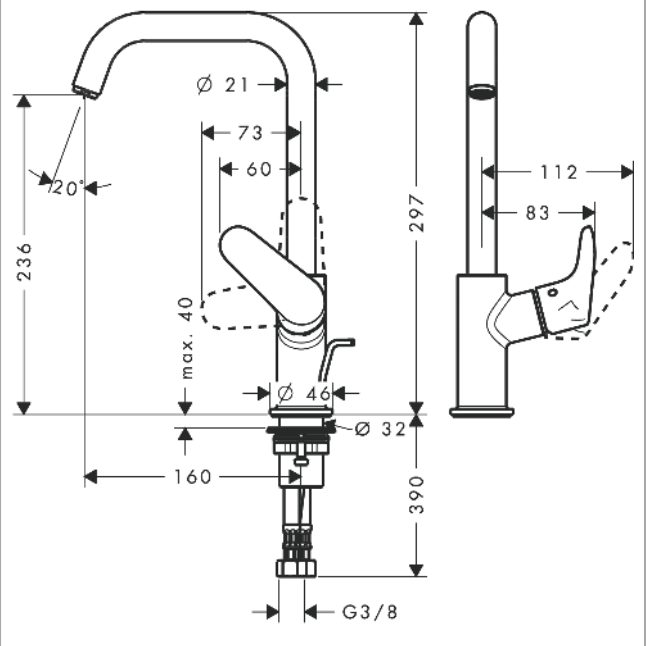

Maßzeichnung