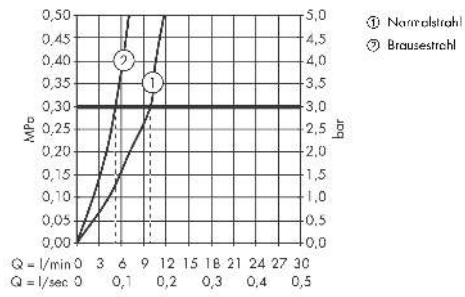

Focus M41

Einhebel-Küchenmischer 240, Ausziehbrause, 2jet

Oberfläche: **Chrom** Artikelnummer: **31815000**

Durchflussdiagramm