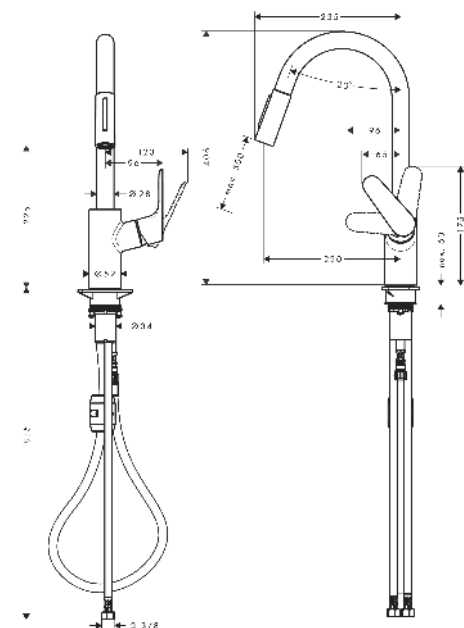

Focus M41

Einhebel-Küchenmischer 240, Ausziehbrause, 2jet
 Oberfläche: **Chrom** Artikelnummer: **31815000**

Beschreibung

Merkmale

- ComfortZone 240
- Schwenkbereich einstellbar in 2 Stufen auf 110° oder 150°
- Laminarstrahl, Brausestrahl
- Brausestrahl arretierbar, Strahlumstellung durch Tastendruck und Strahlrückstellung automatisch durch Schliessen der Armatur
- MagFit magnetische Brausehalterung
- Quick-Connect Schlauch
- Maximale Durchflussmenge bei 3 bar: 10 l/min
- Keramikmischsystem
- G 3/8-Anschlusschläuche
- Temperaturbegrenzung einstellbar
- Rückflussverhinderer integriert
- Auszugslänge bis zu 50 cm
- SVGW 1401-6228

Artikeldetails

TEAM-Nr. 757675.501
 Preis exkl. MwSt. 330.00 CHF

Technologie

Designpreise

Zertifikate / Nachhaltigkeit

Produktabbildung

Maßzeichnung

Focus M41

Einhebel-Küchenmischer 240, Ausziehbrause, 2jet

Oberfläche: **Chrom** Artikelnummer: **31815000**

Durchflussdiagramm

Focus M41

Einhebel-Küchenmischer 240, Ausziehbrause, 2jet

Oberfläche: **Chrom** Artikelnummer: **31815000**