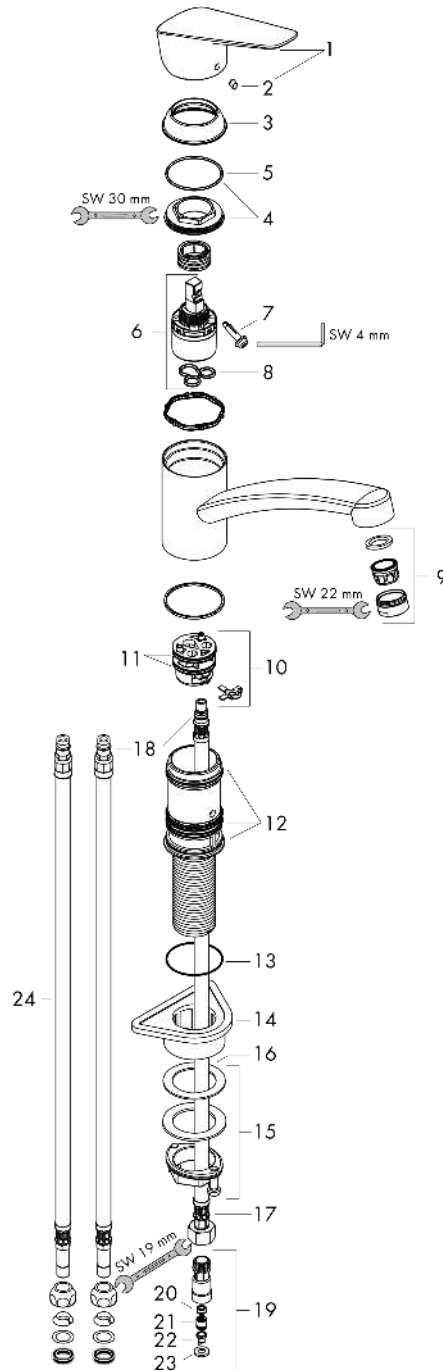

### Merkmale

- für offene Warmwasserbereiter
- ComfortZone 120
- Schwenkbereich 360°
- Normalstrahl
- Maximale Durchflussmenge bei 3 bar: 5 l/min
- Keramikmischsystem
- G 3/8-Anschlusschläuche
- Temperaturbegrenzung einstellbar
- Geräuschgruppe: I
- P-IX 28594/I

## Maßzeichnung

## Durchflussdiagramm

**Logis M31**  
**Einhebel-Küchenmischer 120, Niederdruck, 1jet**  
 Oberfläche: **Chrom** Artikelnummer: **71831000**

**Explosionszeichnung**

Baujahr: >12/15

**Logis M31**  
**Einhebel-Küchenmischer 120, Niederdruck, 1jet**  
 Oberfläche: **Chrom** Artikelnummer: **71831000**

## Ersatzteilliste

Baujahr: >12/15

Pos.	Beschreibung	Artikelnummer	Preis	VE
1	Griff	92465000	58.70 CHF	1
2	Griffstopfen	96338000	3.25 CHF	1
3	Kappe	97995000	18.80 CHF	1
4	Mutter	97996000	28.95 CHF	1
5	O-Ring 41x2	98212000	3.25 CHF	1
6	Kartusche kpl.	92730000	58.70 CHF	1
7	Sicherungsschraube	95140000	5.40 CHF	1
8	Dichtung	95008000	8.65 CHF	1
9	Strahlformer	94033000	8.65 CHF	1
10	Adapter für Kartusche	95911000	18.80 CHF	1
11	O-Ring 30x2	98186000	3.25 CHF	1
12	Dichtungsset	98702000	8.65 CHF	1
13	O-Ring 36x2,5	98190000	3.25 CHF	1
14	Befestigungsteil	97523000	5.40 CHF	1
15	Schaftbefestigung kpl. (Ø 34)	95049000	14.25 CHF	1
16	Gleitring	97548000	3.25 CHF	1
17	Anschlussschlauch 900 mm M8x0,75 G3/8	96316000	36.95 CHF	1
18	O-Ring 7x1,5	98422000	3.25 CHF	1
19	Rückflußverhindererpatrone	95051000	58.70 CHF	1
20	Durchflussbegrenzer / Rückflußverhinderer	95363000	28.95 CHF	1
21	Rückflußverhinderer DW 10	96456000	8.65 CHF	1
22	Sieb	92532000	8.65 CHF	1
23	Dichtung	97761000	5.40 CHF	1
24	Anschlussschlauch 900 mm M8x0,75 8 mm	95693000	28.95 CHF	1