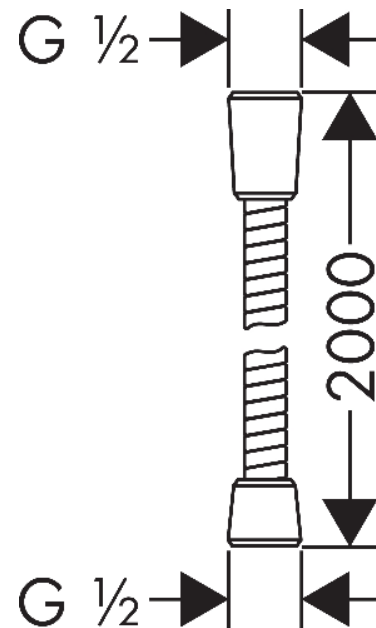

Sensoflex

Metallbrausenschlauch 200 cm

Oberfläche: **Chrom** Artikelnummer: **28134000**

Beschreibung

Merkmale

- Metallbrauseschlauch
- reinigungsfreundliche Kunststoffhülle
- Schlauchlänge: 2.00 m
- brauseseitiger Drehwirbel gegen lästiges Verdrehen des Brauseschlauches
- knickgeschützt
- Mutter Brauseschlauch: beidseitig konische Mutter
- Anschlussgewinde: G 1/2

Artikeldetails

ST-Nr.	6542 835.501
TEAM-Nr.	758898.501
Preis exkl. MwSt.	51.20 CHF

Zertifikate / Nachhaltigkeit

Produktabbildung

Maßzeichnung

Sensoflex
Metallbrausenschlauch 200 cm
 Oberfläche: **Chrom** Artikelnummer: **28134000**

Explosionszeichnung

Baujahr: >09/07

Sensoflex
Metallbrausenschlauch 200 cm
 Oberfläche: **Chrom** Artikelnummer: **28134000**

Ersatzteilliste

Baujahr: >09/07

Pos.	Beschreibung	Artikelnummer	Preis	VE
1	Dichtung	98058000	3.25 CHF	1