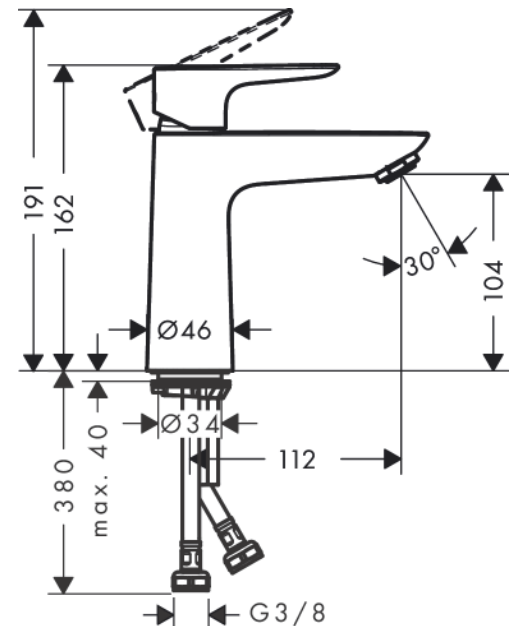

### Beschreibung

**Merkmale**

- ComfortZone: 110
- Ausladung: 112 mm
- Auslaufhöhe: 104 mm
- Griffvariante: Hebel
- Strahlart: Normalstrahl
- Maximale Durchflussmenge bei 3 bar: 5 l/min
- Keramikmischsystem
- Temperaturbegrenzung einstellbar
- PA-IX 28941/IO

### Maßzeichnung

**Talis E**  
**Einhebel-Waschtismischer 110 ohne Ablaufgarnitur**  
 Oberfläche: **Chrom** Artikelnummer: **71712000**

**Durchflussdiagramm**

**Talis E**  
**Einhebel-Waschtismischer 110 ohne Ablaufgarnitur**  
 Oberfläche: **Chrom** Artikelnummer: **71712000**