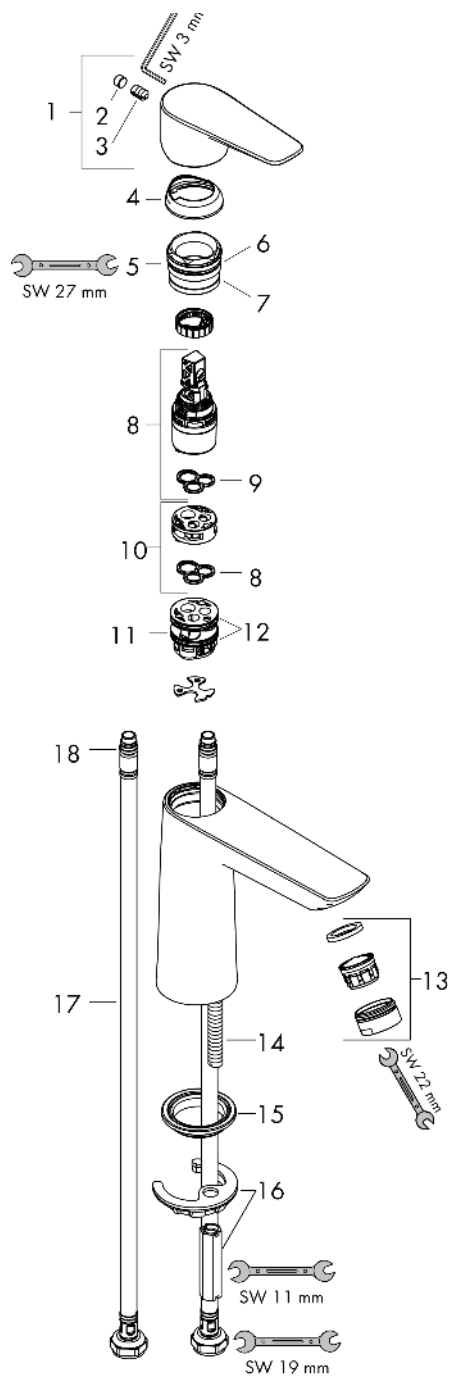

### Produktabbildung

### Maßzeichnung

**Talis E**  
**Einhebel-Waschtismischer 110 ohne Ablaufgarnitur**  
 Oberfläche: **Chrom** Artikelnummer: **71712000**

**Durchflussdiagramm**

**Talis E**  
**Einhebel-Waschtismischer 110 ohne Ablaufgarnitur**  
 Oberfläche: **Chrom** Artikelnummer: **71712000**

**Explosionszeichnung**

Baujahr: >05/17

**Talis E**  
**Einhebel-Waschtischmischer 110 ohne Ablaufgarnitur**  
 Oberfläche: **Chrom** Artikelnummer: **71712000**

## Ersatzteilliste

Baujahr: >05/17

Pos.	Beschreibung	Artikelnummer	Preis	VE
1	Griff	92687000	45.85 CHF	1
2	Griffstopfen	95704000	3.25 CHF	1
3	Madenschraube M6x10 DIN 916	96029000	3.25 CHF	1
4	Kappe	92625000	28.95 CHF	1
5	Mutter	92689000	23.05 CHF	1
6	O-Ring 25x1,5	98146000	3.25 CHF	1
7	O-Ring 27x1,5	92527000	11.90 CHF	1
8	Kartusche kpl.	97685000	58.70 CHF	1
9	Dichtung	98865000	28.95 CHF	1
10	Adapter für Kartusche	92628000	18.80 CHF	1
11	Adapter für Kartusche	98866000	28.95 CHF	1
12	O-Ring 23x2	98398000	3.25 CHF	1
13	Luftsprudler M24x1 (5 l/min)	13185000	-	1
14	Schraube M8 x 68	97736000	5.40 CHF	1
15	Dichtung Ø 42	98722000	5.40 CHF	1
16	Schaftbefestigung kpl.	96016000	28.95 CHF	1
17	Anschlussschlauch 450 mm M8x0,75 G3/8	97206000	28.95 CHF	1
18	O-Ring 6,6x1,6	93019000	3.25 CHF	1