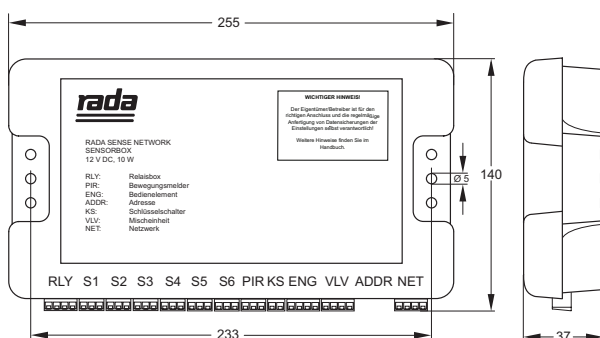

Alle Maßangaben in mm

Artikelnummer

Rada Sense Netzwerk-Upgrade A

1621-215

TECHNISCHE DATEN

**Installation und Bedienung**

Bitte lesen Sie dazu das entsprechende Produkthandbuch.

<b>Anschlüsse</b>	1x Mischeinheit 1x Bedienelement 1x Sicherheitssensor 1x Netzwerk GLT / PC
<b>Stromversorgung</b>	12 V DC vom Mischventil
<b>Schutzklasse</b>	IP 47
<b>Umgebungsbedingungen</b>	5 - 40°C 95% relative Luftfeuchte, nicht kondensierend
<b>Kabellängen:</b>	Mischeinheit - Sensorbox 1,5 m Sensorbox - Bedienelement 0,5 m