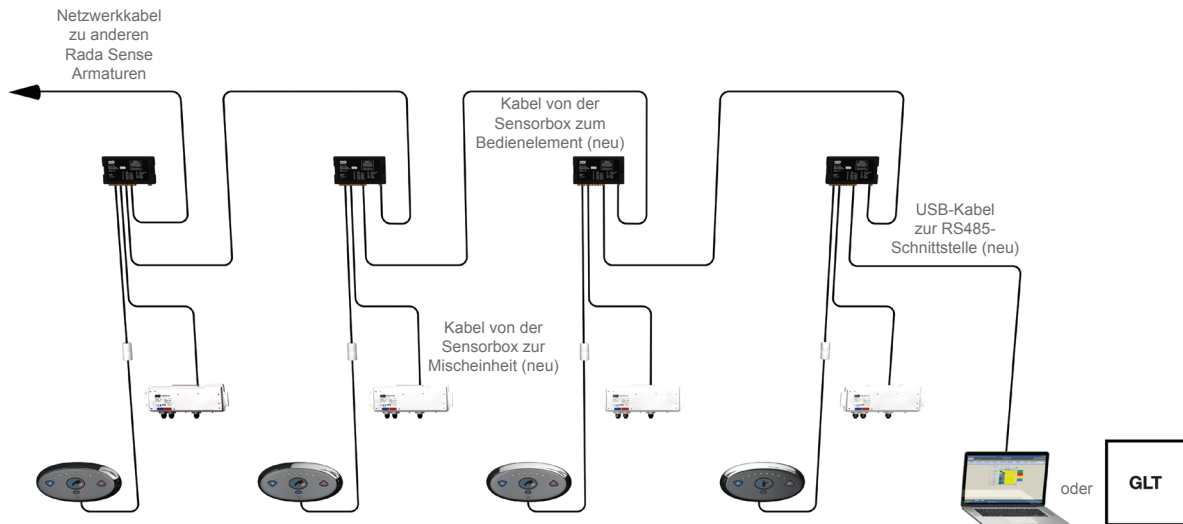

TECHNISCHE DATEN

Installation und Bedienung

Bitte lesen Sie dazu das entsprechende Produkthandbuch.

Anschlüsse	1x Mischeinheit 1x Bedienelement 1x Sicherheitssensor 1x Netzwerk GLT / PC
Stromversorgung	12 V DC vom Mischventil
Schutzklasse	IP 47
Umgebungsbedingungen	5 - 40°C 95% relative Luftfeuchte, nicht kondensierend
Kabellängen:	Mischeinheit - Sensorbox 1,5 m Sensorbox - Bedienelement 0,5 m

Programmierbare Funktionen

Laufzeit Sense:	1 s – 59 min
Mischwassertemperatur	30 – 50°C, frei einstellbar durch Benutzer
Typ der Hygienespülung:	keine, standard, intelligent
Hygienespülzyklus:	1 – 30 Tage
Aufwärmzeit Hygienespülung:	1 s – 59 min
Hygienespüldauer:	1 s–59 min
Hygienespülzeit:	00:00–24:00 Echtzeituhr
Hygienespültemperatur:	30 – 50°C
Hygienespülprotokoll:	365 Spülzyklen
Typ der therm. Desinfektion:	standard, exponentiell
Aufwärmzeit für therm. Desinfektion:	1 – 10 min
Zeitdauer für therm. Desinfektion:	3 – 59 min
Abschaltung der therm. Desinfektion:	3 – 59 min
Temperatur für therm. Desinfektion:	60 – 80°C

Installationsschema

Rada Armaturen GmbH
Daimlerstraße 6
D-63303 Dreieich
Telefon: +49-(0)6103-98 04 0
Telefax: +49-(0)6103-98 04 90
E-Mail: info@rada-armaturen.de
Internet: www.rada-armaturen.de

Rada ist ein eingetragener Markenname von Kohler Mira Limited, England
Das Unternehmen behält sich das Recht vor, Produkte ohne Vorankündigung zu ändern.
© Januar 2017 Kohler Mira Limited. Alle Rechte vorbehalten.
Dieses Dokument darf nicht ohne Erlaubnis von Kohler Mira Limited auch nicht auszugsweise vervielfältigt werden. Dies beinhaltet Fotokopieren und elektronisches Vervielfältigen in jeglicher Form.

A KOHLER COMPANY