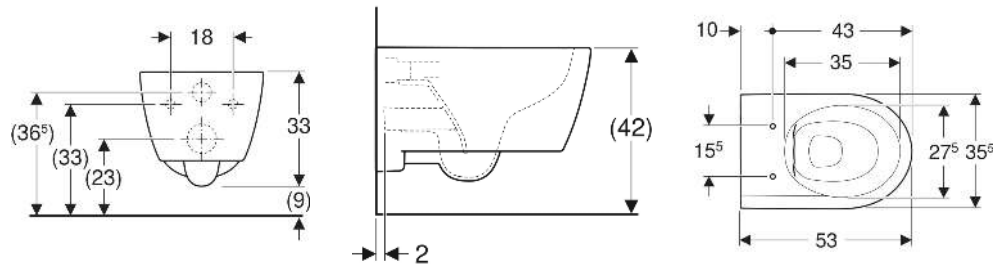

Geberit iCon Wand-WC Tiefspüler, geschlossenes Keramikdesign, Rimfree

VERWENDUNGSZWECKE

- Für UP-Spülkästen
- Für Druckspüler

EIGENSCHAFTEN

- Wandhängend
- Tiefspül-WC
- Abgang horizontal

- Spülrandlose WC-Keramik mit Rimfree-Spültechnik
- Einfache Befestigung mit Easy Fast Fixing (Typ EFF3)
- Typ 1, Vollmenge 6 / 5 / 4 l, nach EN 997
- Spült mit 4 l
- Geschlossenes Keramikdesign
- Verdeckte Befestigung

Befestigungsabstand 18 cm

LIEFERUMFANG

- Befestigungsmaterial

ZUSÄTZLICH ZU BESTELLEN

- WC-Sitz

TECHNISCHE DATEN

Werkstoff Sanitärkeramik

Art.-Nr.	Farbe / Oberfläche	B cm	H cm	T cm	Abgang	VE1 St.	VE2 St.
501.661.00.1	weiß	35.5	33	53	horizontal	1	12