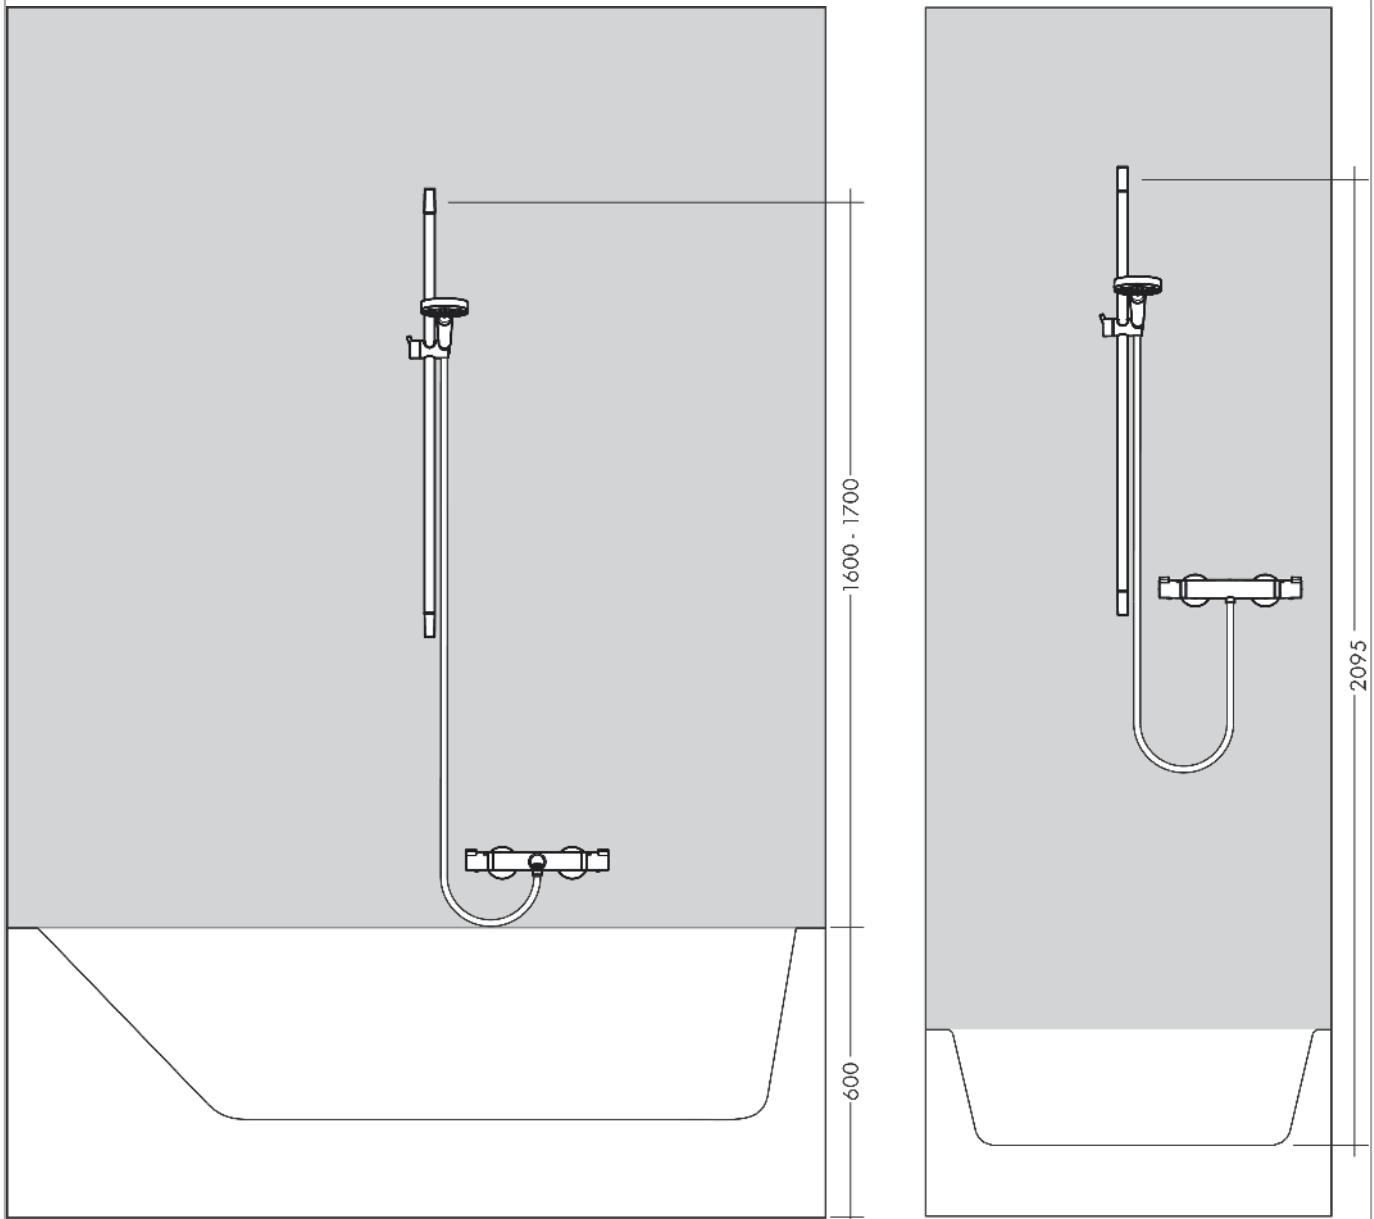

### Brausenstange S Puro 90 cm mit Brausenschlauch

Oberfläche: **Chrom** Artikelnummer: **28631000**

##### Merkmale

- besteht aus: Brausenstange, Brausenschlauch, Handbrausehalterung
- brauseseitiger Drehwirbel gegen lästiges Verdrehen des Brausenschlauches
- Gesamtlänge Brausestange: 1008 mm
- Brausestangendurchmesser: 22 mm
- Profil Brausestange: rund
- Bohrabstand: 915 mm
- Länge Brausenschlauch: 1600 mm
- Handbrausehalterung aus Metall
- Handbrausehalterung mit Arretierung
- Handbrausehalterung stufenlos verstellbar
- Neigungswinkelverstellung über Raster
- Wandstützen aus Kunststoff

#### Produktabbildung

#### Maßzeichnung

**Unica**  
**Brausenstange S Puro 90 cm mit Brausenschlauch**  
 Oberfläche: **Chrom** Artikelnummer: **28631000**

Einbaubeispiel

**Unica**  
**Brausenstange S Puro 90 cm mit Brausenschlauch**  
 Oberfläche: **Chrom** Artikelnummer: **28631000**