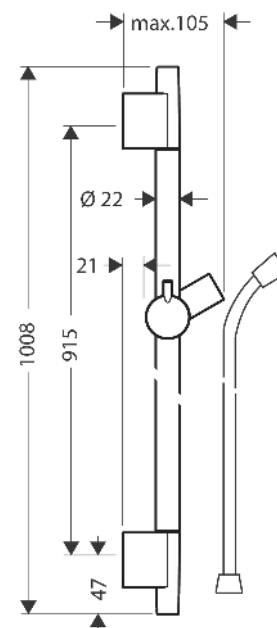

### Brausenstange S Puro 90 cm mit Brausenschlauch

Oberfläche: **Chrom** Artikelnummer: **28631000**

##### Merkmale

- besteht aus: Brausenstange, Brausenschlauch, Handbrausehalterung
- brauseseitiger Drehwirbel gegen lästiges Verdrehen des Brausenschlauches
- Gesamtlänge Brausestange: 1008 mm
- Brausestangendurchmesser: 22 mm
- Profil Brausestange: rund
- Bohrabstand: 915 mm
- Länge Brausenschlauch: 1600 mm
- Handbrausehalterung aus Metall
- Handbrausehalterung mit Arretierung
- Handbrausehalterung stufenlos verstellbar
- Neigungswinkelverstellung über Raster
- Wandstützen aus Kunststoff

#### Maßzeichnung

**Unica**  
**Brausenstange S Puro 90 cm mit Brausenschlauch**  
 Oberfläche: **Chrom** Artikelnummer: **28631000**

Einbaubeispiel

**Unica**  
**Brausenstange S Puro 90 cm mit Brausenschlauch**  
 Oberfläche: **Chrom** Artikelnummer: **28631000**