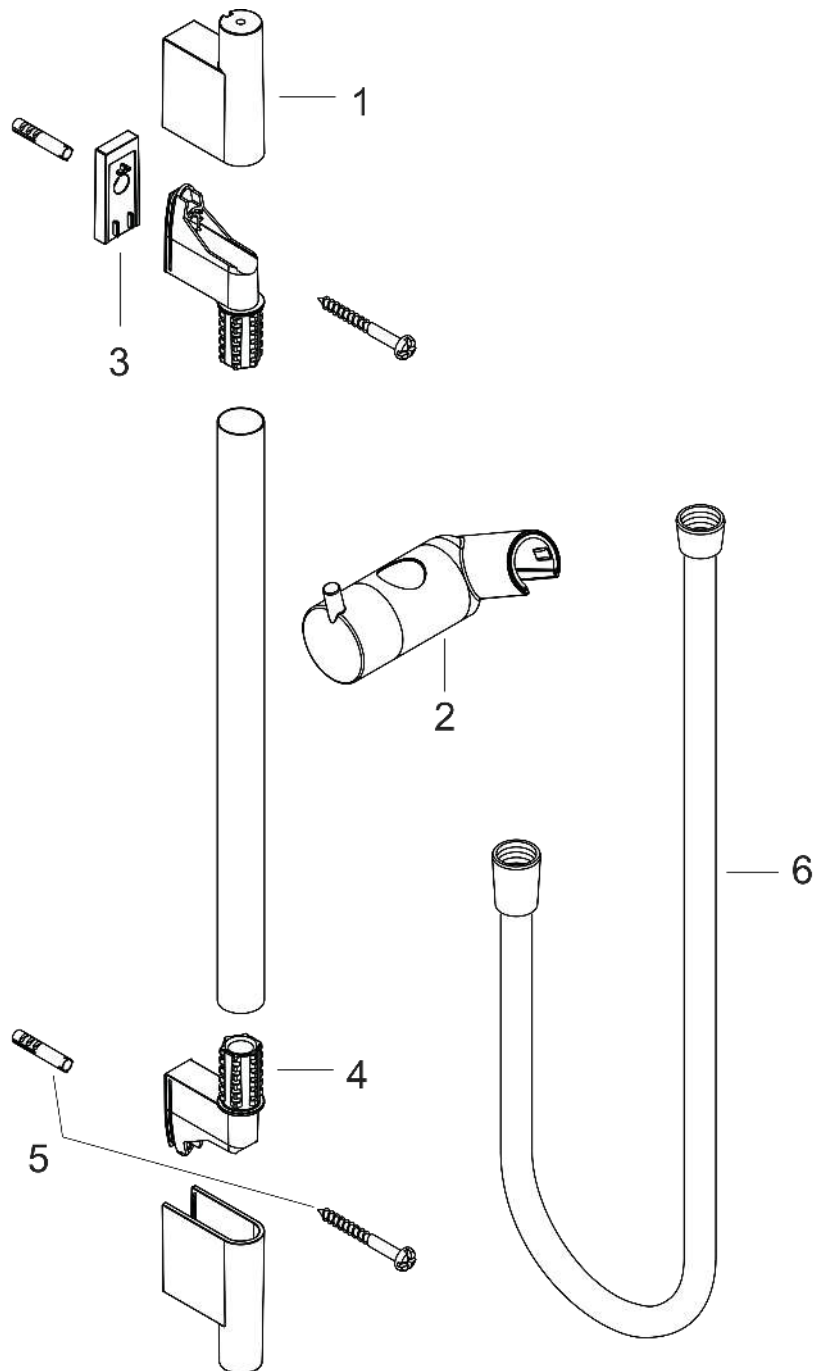

##### Merkmale

- besteht aus: Brausenstange, Brausenschlauch, Handbrausehalterung
- brauseseitiger Drehwirbel gegen lästiges Verdrehen des Brausenschlauches
- Gesamtlänge Brausestange: 1008 mm
- Brausestangendurchmesser: 22 mm
- Profil Brausestange: rund
- Bohrabstand: 915 mm
- Länge Brausenschlauch: 1600 mm
- Handbrausehalterung aus Metall
- Handbrausehalterung mit Arretierung
- Handbrausehalterung stufenlos verstellbar
- Neigungswinkelverstellung über Raster
- Wandstützen aus Kunststoff

#### Produktabbildung

#### Maßzeichnung

**Unica**  
**Brausenstange S Puro 90 cm mit Brausenschlauch**  
 Oberfläche: **Chrom** Artikelnummer: **28631000**

Einbaubeispiel

**Unica**  
**Brausenstange S Puro 90 cm mit Brausenschlauch**  
 Oberfläche: **Chrom** Artikelnummer: **28631000**

Explosionszeichnung

Baujahr: >04/05

**Unica**

**Brausenstange S Puro 90 cm mit Brausenschlauch**

Oberfläche: **Chrom** Artikelnummer: **28631000**

**Ersatzteilliste**

Baujahr: >04/05

Pos.	Beschreibung	Artikelnummer	Preis	VE
1	Abdeckung	97709000	36.95 CHF	1
2	Schieber kompl.	97651000	88.55 CHF	1
3	Fliesenausgleichsscheibe 7 mm	97450000	-	1
4	Wandstütze	96275000	8.65 CHF	1
5	Befestigungsteile	96179000	11.90 CHF	1
6	Brauseschlauch Isiflex'B 1,60 m	28276000	-	1
7	Ablage Casetta'S	28679000	-	1
8	Schellen zu Casetta, Ø 22 mm	98717000	3.25 CHF	1