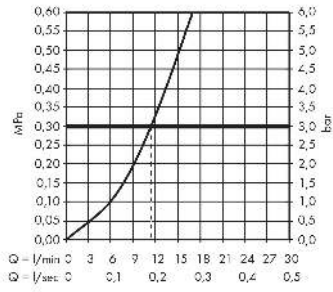

Focus M41

Einhebel-Küchenmischer 280, 1jet

Oberfläche: **Chrom** Artikelnummer: **31817000**

Durchflussdiagramm

Focus M41

Einhebel-Küchenmischer 280, 1jet

Oberfläche: **Chrom** Artikelnummer: **31817000**

Explosionszeichnung

Baujahr: >07/13

Focus M41

Einhebel-Küchenmischer 280, 1jet

Oberfläche: **Chrom** Artikelnummer: **31817000**

Ersatzteilliste

Baujahr: >07/13

Pos.	Beschreibung	Artikelnummer	Preis	VE
1	Auslauf kpl.	98489000	103.25 CHF	1
2	Luftsprudler M18x1 (15 l/min)	98490000	18.80 CHF	1
3	Anschlagring Set (110° / 150°)	98486000	14.25 CHF	1
4	Dichtungsset	92646000	18.80 CHF	1
5	O-Ring 14x2,5	98189000	3.25 CHF	1
6	Schraube	97662000	8.65 CHF	1
7	Axialring	97558000	3.25 CHF	1
8	Griff	98460000	58.70 CHF	1
9	Griffstopfen	96338000	3.25 CHF	1
10	Kappe	95498000	8.65 CHF	1
11	Mutter	97209000	14.25 CHF	1
12	O-Ring 32x2	98193000	3.25 CHF	1
13	Kartusche kpl.	92730000	58.70 CHF	1
14	Sicherungsschraube	95140000	5.40 CHF	1
15	Dichtung	95008000	8.65 CHF	1
16	Befestigungsteil	97523000	5.40 CHF	1
17	Schaftbefestigung kpl. (Ø 34)	95049000	14.25 CHF	1
18	Gleitring	97548000	3.25 CHF	1
19	Anschlusschlauch 900 mm M8x0,75 G3/8	98758000	28.95 CHF	1
20	O-Ring 7x1,5	98422000	3.25 CHF	1
21	Dichtungsset	95581000	5.40 CHF	1
a	Anschlagring Set (60° / 80°)	92259000	18.80 CHF	1