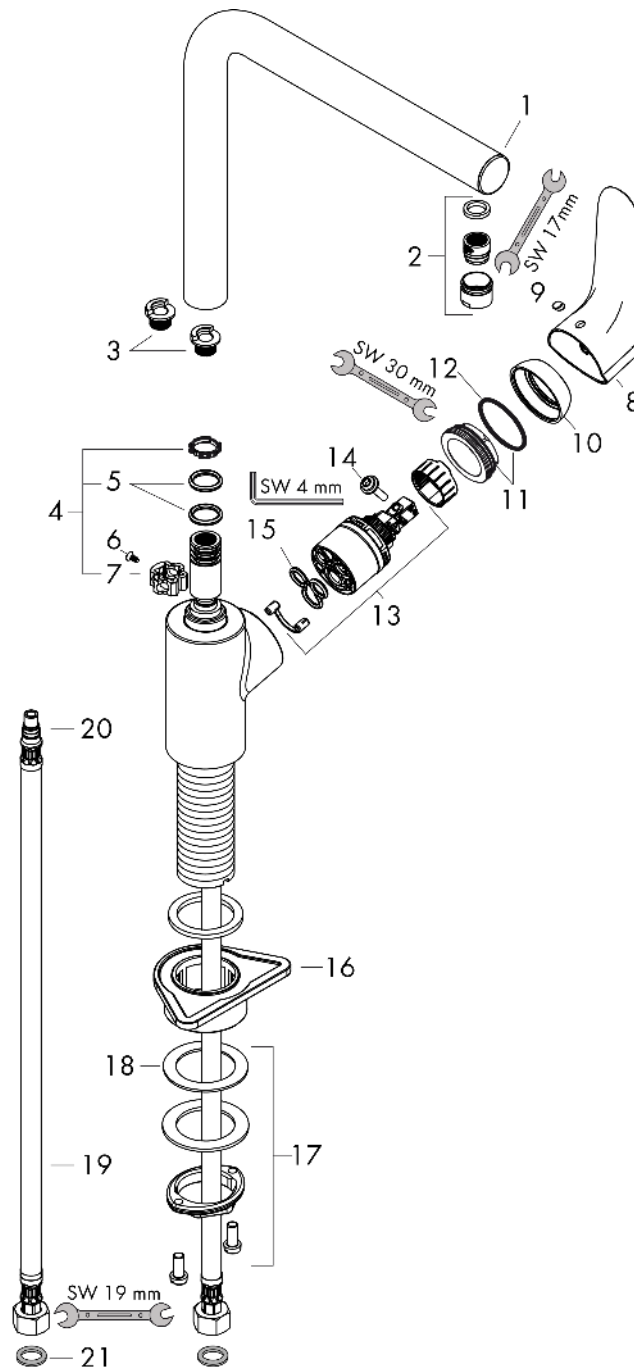

Focus M41

Einhebel-Küchenmischer 280, 1jet

Oberfläche: **Chrom** Artikelnummer: **31817000**

Durchflussdiagramm

Focus M41

Einhebel-Küchenmischer 280, 1jet

Oberfläche: **Chrom** Artikelnummer: **31817000**

Explosionszeichnung

Baujahr: >07/13

Focus M41

Einhebel-Küchenmischer 280, 1jet

Oberfläche: **Chrom** Artikelnummer: **31817000**

Ersatzteilliste

Baujahr: >07/13

Pos.	Beschreibung	Artikelnummer	Preis	VE
1	Auslauf kpl.	98489000	103.25 CHF	1
2	Luftsprudler M18x1 (15 l/min)	98490000	18.80 CHF	1
3	Anschlagring Set (110° / 150°)	98486000	14.25 CHF	1
4	Dichtungsset	92646000	18.80 CHF	1
5	O-Ring 14x2,5	98189000	3.25 CHF	1
6	Schraube	97662000	8.65 CHF	1
7	Axialring	97558000	3.25 CHF	1
8	Griff	98460000	58.70 CHF	1
9	Griffstopfen	96338000	3.25 CHF	1
10	Kappe	95498000	8.65 CHF	1
11	Mutter	97209000	14.25 CHF	1
12	O-Ring 32x2	98193000	3.25 CHF	1
13	Kartusche kpl.	92730000	58.70 CHF	1
14	Sicherungsschraube	95140000	5.40 CHF	1
15	Dichtung	95008000	8.65 CHF	1
16	Befestigungsteil	97523000	5.40 CHF	1
17	Schaftbefestigung kpl. (Ø 34)	95049000	14.25 CHF	1
18	Gleitring	97548000	3.25 CHF	1
19	Anschlusschlauch 900 mm M8x0,75 G3/8	98758000	28.95 CHF	1
20	O-Ring 7x1,5	98422000	3.25 CHF	1
21	Dichtungsset	95581000	5.40 CHF	1
a	Anschlagring Set (60° / 80°)	92259000	18.80 CHF	1