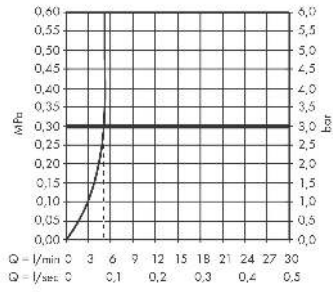

Rebris S
Einhebel-Waschtischmischer 110 CoolStart ohne Ablaufgarnitur
 Oberfläche: **Chrom** Artikelnummer: **72520000**

Beschreibung

Merkmale

- ComfortZone: 110
- Ausladung: 133 mm
- Auslaufhöhe: 109 mm
- Griffvariante: Hebel
- Strahlart: Normalstrahl
- Maximale Durchflussmenge bei 3 bar: 5 l/min
- Keramikmischsystem
- Temperaturbegrenzung einstellbar
- Geräuschgruppe: I
- Durchflussklasse: O
- CoolStart - Kaltwasser in Griff-Grundstellung
- Strahlregler einfach mit Hilfe einer Münze und ohne Werkzeug entnehmbar
- PA-IX 38265/IO

Einhebel-Waschtismischer 110 CoolStart ohne Ablaufgarnitur

Oberfläche: **Chrom** Artikelnummer: **72520000**

Durchflussdiagramm

Rebris S
Einhebel-Waschtischmischer 110 CoolStart ohne Ablaufgarnitur
 Oberfläche: **Chrom** Artikelnummer: **72520000**