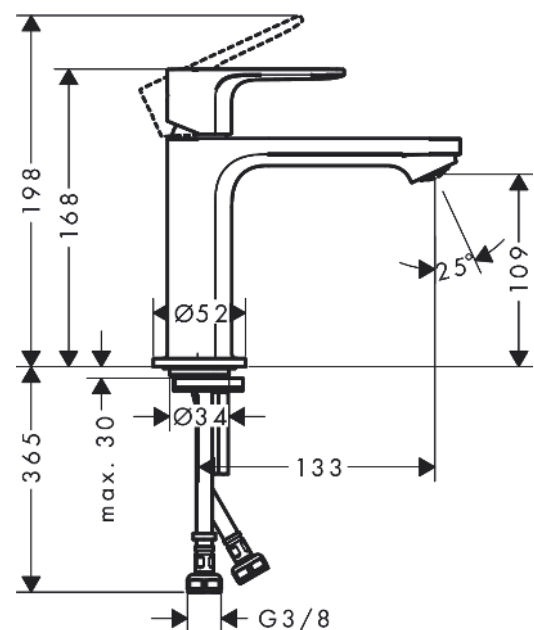

Rebris S
Einhebel-Waschtischmischer 110 CoolStart ohne Ablaufgarnitur
 Oberfläche: **Chrom** Artikelnummer: **72520000**

Beschreibung

Merkmale

- ComfortZone: 110
- Ausladung: 133 mm
- Auslaufhöhe: 109 mm
- Griffvariante: Hebel
- Strahlart: Normalstrahl
- Maximale Durchflussmenge bei 3 bar: 5 l/min
- Keramikmischsystem
- Temperaturbegrenzung einstellbar
- Geräuschgruppe: I
- Durchflussklasse: O
- CoolStart - Kaltwasser in Griff-Grundstellung
- Strahlregler einfach mit Hilfe einer Münze und ohne Werkzeug entnehmbar
- PA-IX 38265/IO

Artikeldetails

TEAM-Nr. 757754.501
 Preis exkl. MwSt. 118.00 CHF

Technologie

Designpreise

Zertifikate / Nachhaltigkeit

Produktabbildung

Maßzeichnung

Rebris S

Einhebel-Waschtismischer 110 CoolStart ohne Ablaufgarnitur

Oberfläche: **Chrom** Artikelnummer: **72520000**

Durchflussdiagramm

Rebris S
Einhebel-Waschtischmischer 110 CoolStart ohne Ablaufgarnitur
 Oberfläche: **Chrom** Artikelnummer: **72520000**

Explosionszeichnung

Baujahr: >06/22

Rebris S

Einhebel-Waschtischmischer 110 CoolStart ohne Ablaufgarnitur

Oberfläche: **Chrom** Artikelnummer: **72520000**

Ersatzteilliste

Baujahr: >06/22

Pos.	Beschreibung	Artikelnummer	Preis	VE
1	Griff	94644000	45.85 CHF	1
2	Madenschraube M6x10 DIN 916	96029000	3.25 CHF	1
3	Griffstopfen	95704000	3.25 CHF	1
4	Kappe	98863000	45.85 CHF	1
5	Mutter	98864000	36.95 CHF	1
6	O-Ring 24x2	98388000	3.25 CHF	1
7	O-Ring 27x1,5	92527000	11.90 CHF	1
8	O-Ring 25x1,5	98146000	3.25 CHF	1
9	Kartusche kpl.	95973001	72.55 CHF	1
10	Adapter für Kartusche	95975000	8.65 CHF	1
11	O-Ring 23x2	98398000	3.25 CHF	1
12	Luftsprudler M24x1 (5 l/min)	94364000	8.65 CHF	1
13	Dichtung Ø 42	98722000	5.40 CHF	1
14	Schaftbefestigung kpl.	96016000	28.95 CHF	1
15	Schraube M8 x 68	97736000	5.40 CHF	1
16	Anschlussschlauch 450 mm M8x0,75 G3/8	97206000	28.95 CHF	1
17	O-Ring 6,6x1,6	93019000	3.25 CHF	1