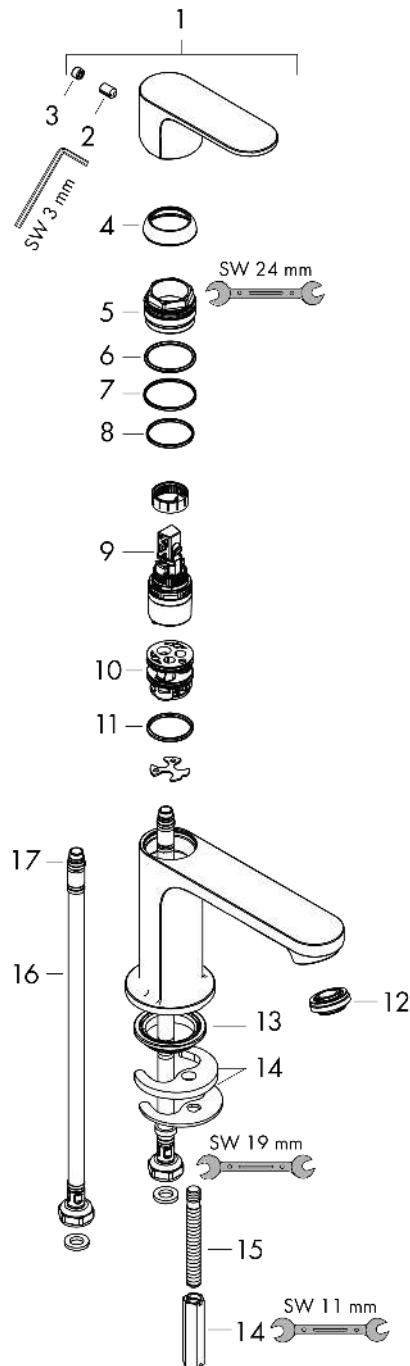

Rebris S
Einhebel-Waschtischmischer 110 CoolStart ohne Ablaufgarnitur
 Oberfläche: **Chrom** Artikelnummer: **72520000**

Beschreibung

Merkmale

- ComfortZone: 110
- Ausladung: 133 mm
- Auslaufhöhe: 109 mm
- Griffvariante: Hebel
- Strahlart: Normalstrahl
- Maximale Durchflussmenge bei 3 bar: 5 l/min
- Keramikmischsystem
- Temperaturbegrenzung einstellbar
- Geräuschgruppe: I
- Durchflussklasse: O
- CoolStart - Kaltwasser in Griff-Grundstellung
- Strahlregler einfach mit Hilfe einer Münze und ohne Werkzeug entnehmbar
- PA-IX 38265/IO

Artikeldetails

TEAM-Nr. 757754.501
 Preis exkl. MwSt. 118.00 CHF

Technologie

Designpreise

Zertifikate / Nachhaltigkeit

Produktabbildung

Maßzeichnung

Rebris S

Einhebel-Waschtismischer 110 CoolStart ohne Ablaufgarnitur

Oberfläche: **Chrom** Artikelnummer: **72520000**

Durchflussdiagramm

Rebris S
Einhebel-Waschtischmischer 110 CoolStart ohne Ablaufgarnitur
 Oberfläche: **Chrom** Artikelnummer: **72520000**

Explosionszeichnung

Baujahr: >06/22

Rebris S

Einhebel-Waschtischmischer 110 CoolStart ohne Ablaufgarnitur

Oberfläche: **Chrom** Artikelnummer: **72520000**

Ersatzteilliste

Baujahr: >06/22

Pos.	Beschreibung	Artikelnummer	Preis	VE
1	Griff	94644000	45.85 CHF	1
2	Madenschraube M6x10 DIN 916	96029000	3.25 CHF	1
3	Griffstopfen	95704000	3.25 CHF	1
4	Kappe	98863000	45.85 CHF	1
5	Mutter	98864000	36.95 CHF	1
6	O-Ring 24x2	98388000	3.25 CHF	1
7	O-Ring 27x1,5	92527000	11.90 CHF	1
8	O-Ring 25x1,5	98146000	3.25 CHF	1
9	Kartusche kpl.	95973001	72.55 CHF	1
10	Adapter für Kartusche	95975000	8.65 CHF	1
11	O-Ring 23x2	98398000	3.25 CHF	1
12	Luftsprudler M24x1 (5 l/min)	94364000	8.65 CHF	1
13	Dichtung Ø 42	98722000	5.40 CHF	1
14	Schaftbefestigung kpl.	96016000	28.95 CHF	1
15	Schraube M8 x 68	97736000	5.40 CHF	1
16	Anschlussschlauch 450 mm M8x0,75 G3/8	97206000	28.95 CHF	1
17	O-Ring 6,6x1,6	93019000	3.25 CHF	1