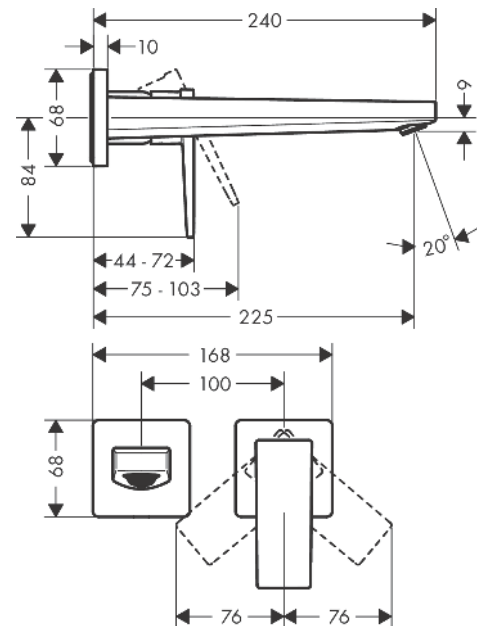

#### Merkmale

- besteht aus: Einhebel-Waschtischmischer Unterputz für Wandmontage, Ablaufgarnitur
- Ausladung: 225 mm
- Griffvariante: Hebel
- Strahlart: Normalstrahl
- Maximale Durchflussmenge bei 3 bar: 5 l/min
- Keramikmischsystem
- Temperaturbegrenzung einstellbar
- unverschliessbare Ablaufgarnitur
- Material Ablaufventil: Metall
- Griff rechts oder links positionierbar, abhängig von der Installation des Grundkörpers
- Geräuschgruppe: I
- Durchflussklasse: O
- SVGW 1712-6702
- PA-IX 7302/IO

### Maßzeichnung

**Metropol**

**Einhebel-Waschtismischer Unterputz für Wandmontage mit Hebelgriff und Auslauf 22,5 cm**

Oberfläche: **Chrom** Artikelnummer: **32526000**

**Durchflussdiagramm**

**Metropol**  
**Einhebel-Waschtismischer Unterputz für Wandmontage mit Hebelgriff und Auslauf 22,5 cm**  
 Oberfläche: **Chrom** Artikelnummer: **32526000**