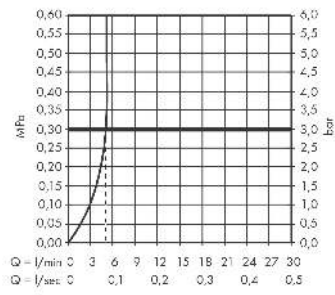

### Produktabbildung

### Maßzeichnung

**Metropol**

**Einhebel-Waschtismischer Unterputz für Wandmontage mit Hebelgriff und Auslauf 22,5 cm**

Oberfläche: **Chrom** Artikelnummer: **32526000**

**Durchflussdiagramm**

**Metropol**  
**Einhebel-Waschtismischer Unterputz für Wandmontage mit Hebelgriff und Auslauf 22,5 cm**  
 Oberfläche: **Chrom** Artikelnummer: **32526000**