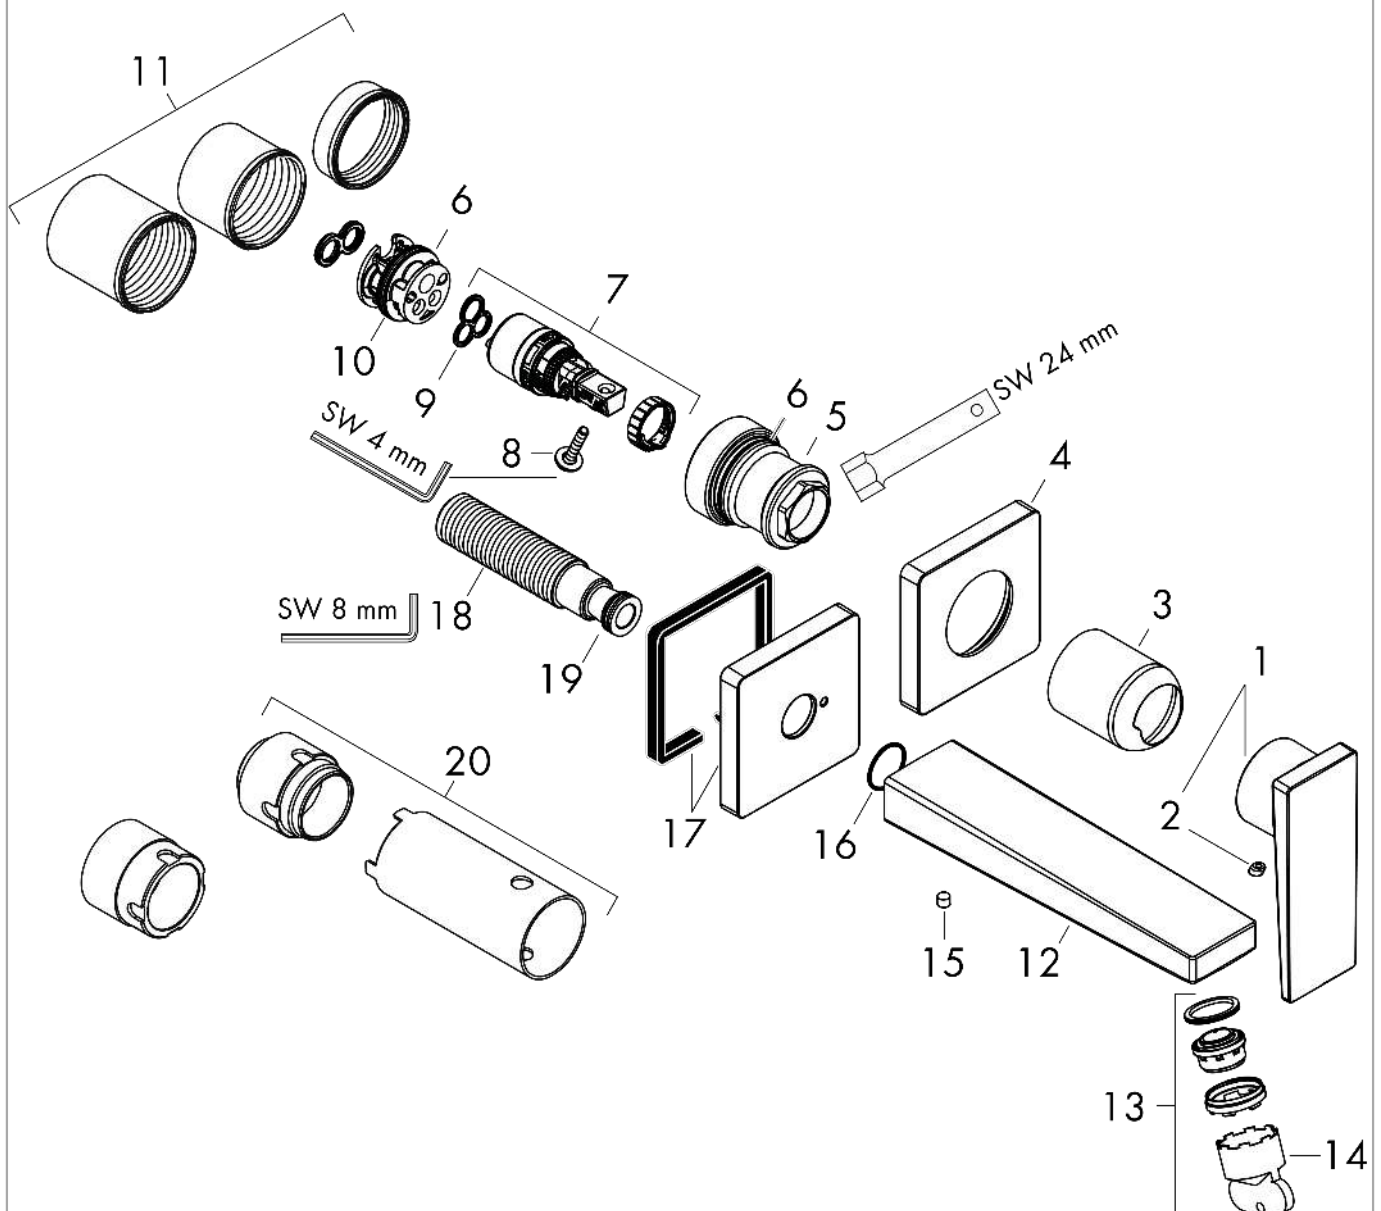

Metropol
Einhebel-Waschtismischer Unterputz für Wandmontage mit Hebelgriff und Auslauf 22,5 cm
Oberfläche: **Chrom** Artikelnummer: **32526000**

Explosionszeichnung

Baujahr: >04/17

Metropol

Einhebel-Waschtischmischer Unterputz für Wandmontage mit Hebelgriff und Auslauf 22,5 cm

Oberfläche: Chrom Artikelnummer: 32526000

Ersatzteilliste

Baujahr: >04/17

Pos.	Beschreibung	Artikelnummer	Preis	VE
1	Griff	93163000	36.95 CHF	1
2	Griffstopfen	96338000	3.25 CHF	1
3	Hülse	93053000	36.95 CHF	1
4	Rosette für Griff	93161000	58.70 CHF	1
5	Mutter	93141000	36.95 CHF	1
6	O-Ring 26x2	98147000	3.25 CHF	1
7	Kartusche kpl.	97685000	58.70 CHF	1
8	Sicherungsschraube	95140000	5.40 CHF	1
9	Dichtung	98865000	28.95 CHF	1
10	Adapter für Kartusche	95634000	11.90 CHF	1
11	Gewindehülsen Set	97971000	36.95 CHF	1
12	Auslauf 225 mm	93166000	166.45 CHF	1
13	Luftsprudler M24x1 (5 l/min)	92996000	28.95 CHF	1
14	Serviceschlüssel	95661000	5.40 CHF	1
15	Madenschraube M5x6	94810000	5.40 CHF	1
16	O-Ring 18x1,5	98231000	3.25 CHF	1
17	Rosette für Auslauf	93162000	36.95 CHF	1
18	Anschlußnippel G½	95626000	45.85 CHF	1
19	O-Ring 13x2	98128000	3.25 CHF	1
20	Verlängerung 25 mm für 13622180	31971000	-	1
a	Grundkörper	13622180	-	1
b	Ablauf	50001000	-	1
c	Adapter für vertauschte Anschlüsse	93819000	166.45 CHF	1