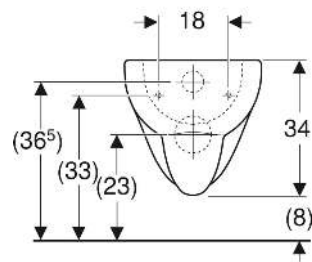

Geberit Renova Wand-WC Tiefspüler

VERWENDUNGSZWECKE

- Für UP-Spülkästen
- Für Druckspüler

EIGENSCHAFTEN

- Tiefspül-WC

- Wandhängend
- Bodenfreiheit 8 cm
- Abgang horizontal
- Mit Spülrand
- Typ 1, Vollmenge 6 / 5 l, nach EN 997
- Spült mit 4,5 l

TECHNISCHE DATEN

Werkstoff	Sanitärkeramik
Befestigungsabstand	18 cm

ZUSÄTZLICH ZU BESTELLEN

- WC-Sitz

Art.-Nr.	Farbe / Oberfläche	B cm	H cm	T cm	Abgang	VE1 St.	VE2 St.
203040000	weiß	35.5	34	54	horizontal	1	16