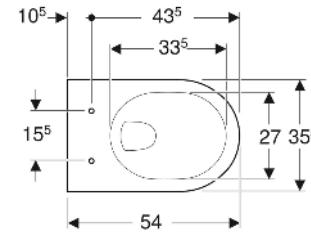

Geberit Renova Wand-WC Tiefspüler

VERWENDUNGSZWECKE

- Für UP-Spülkästen
- Für Druckspüler

EIGENSCHAFTEN

- Tiefspül-WC

- Wandhängend
- Bodenfreiheit 8 cm
- Abgang horizontal
- Mit Spülrand
- Typ 1, Vollmenge 6 / 5 l, nach EN 997
- Spült mit 4,5 l

TECHNISCHE DATEN

Werkstoff	Sanitärkeramik
Befestigungsabstand	18 cm

ZUSÄTZLICH ZU BESTELLEN

- WC-Sitz

Art.-Nr.	Farbe / Oberfläche	B cm	H cm	T cm	Abgang	VE1 St.	VE2 St.
203040000	weiß	35.5	34	54	horizontal	1	16