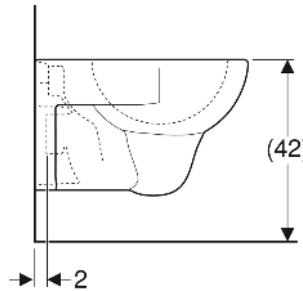

Geberit Renova Wand-WC Tiefspüler

VERWENDUNGSZWECKE

- Für UP-Spülkästen
- Für Druckspüler

EIGENSCHAFTEN

- Tiefspül-WC

- Wandhängend
- Bodenfreiheit 8 cm
- Abgang horizontal
- Mit Spülrand
- Typ 1, Vollmenge 6 / 5 l, nach EN 997
- Spült mit 4,5 l

TECHNISCHE DATEN

Werkstoff	Sanitärkeramik
Befestigungsabstand	18 cm

ZUSÄTZLICH ZU BESTELLEN

- WC-Sitz

Art.-Nr.	Farbe / Oberfläche	B cm	H cm	T cm	Abgang	VE1 St.	VE2 St.
203040000	weiß	35.5	34	54	horizontal	1	16